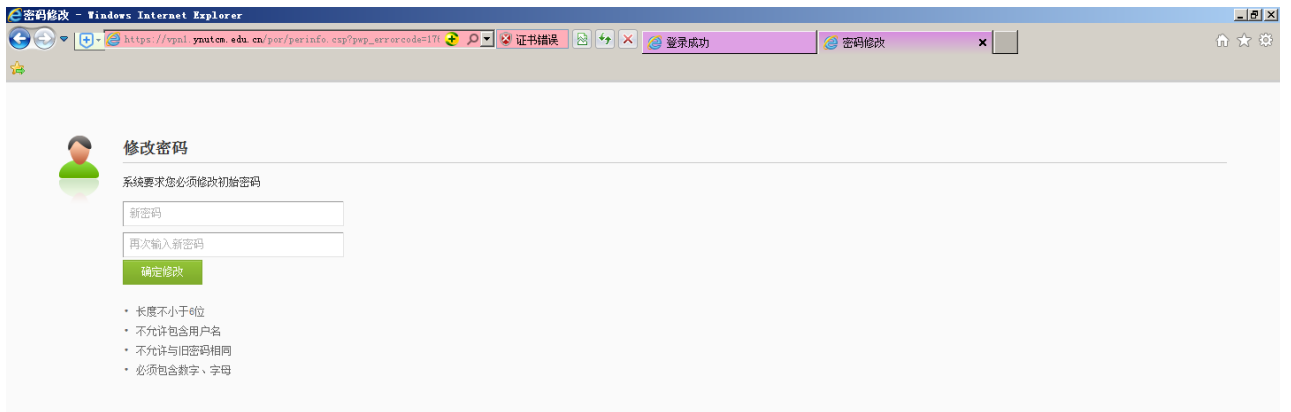

云南中医学院新版 VPN 远程访问操作指南

VPN

Virtual Private Network

<https://vpn1.ynutcm.edu.cn> <https://221.213.101.197>

安装浏览器控件

请按照此页面提示安装浏览器控件...

未显示安装提示? 请手动下载控件进行安装。

立即下载控件