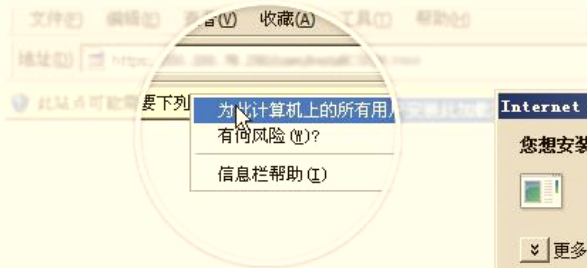

云南中医学院新版 VPN 远程访问操作指南

VPN

Virtual Private Network

<https://vpn1.ynutcm.edu.cn> <https://221.213.101.197>

安装浏览器控件

请按照此页面提示安装浏览器控件...

未显示安装提示? 请手动下载控件进行安装。

立即下载控件